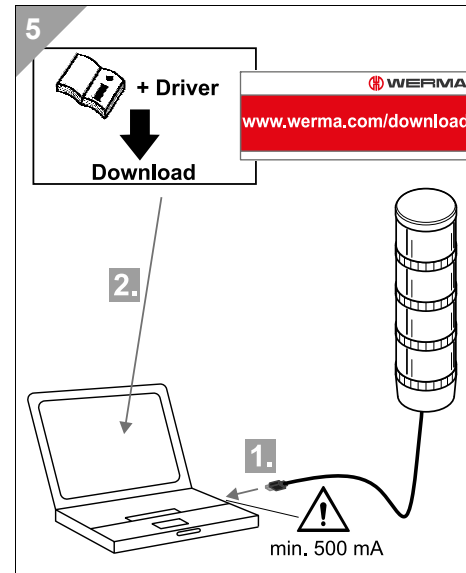

1
1a - 975 840 91
1b - 960 000 01
1c - 960 000 41

310.640.012.0518_AB

© D

WERMA