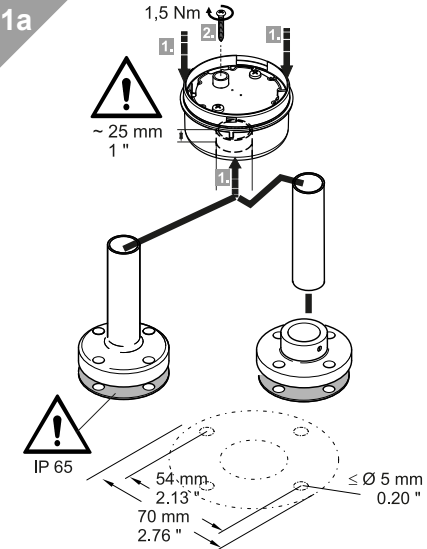

1
1a - 975 840 91
1b - 960 000 01
1c - 960 000 41

310.640.012.0518_AB

© D

WERMA