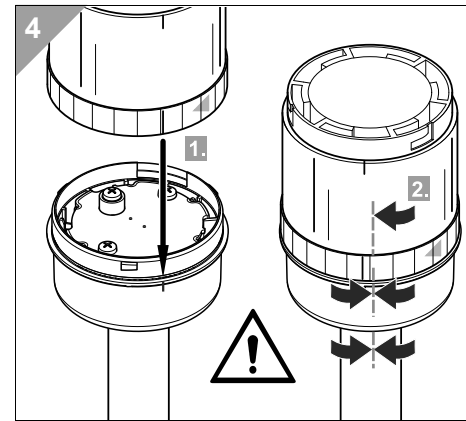

1
1a - 975 840 91
1b - 960 000 01
1c - 960 000 41

310.640.012.0518_AB

© D

WERMA