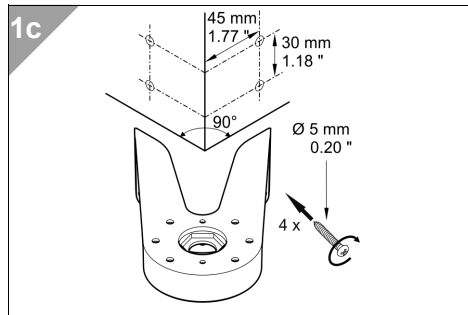

1
1a - 975 840 91
1b - 960 000 01
1c - 960 000 41

310.640.012.0518_AB

© D

WERMA