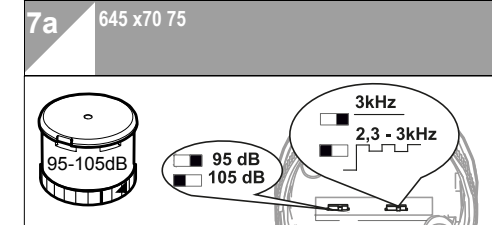

1
1a - 975 840 91
1b - 960 000 01
1c - 960 000 41

310.640.012.0518_AB

© D

WERMA