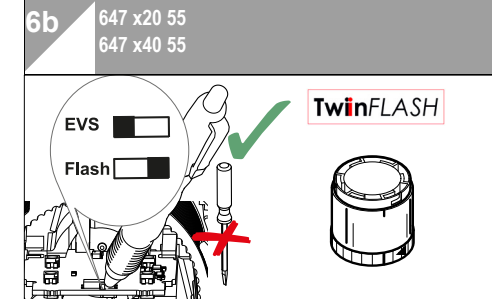

1
1a - 975 840 91
1b - 960 000 01
1c - 960 000 41

310.640.012.0518_AB

© D

WERMA