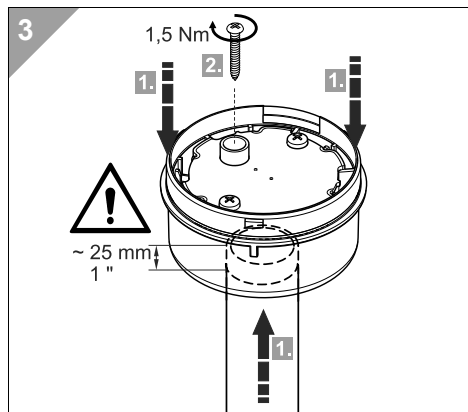

1
1a - 975 840 91
1b - 960 000 01
1c - 960 000 41

310.640.012.0518_AB

© D

WERMA