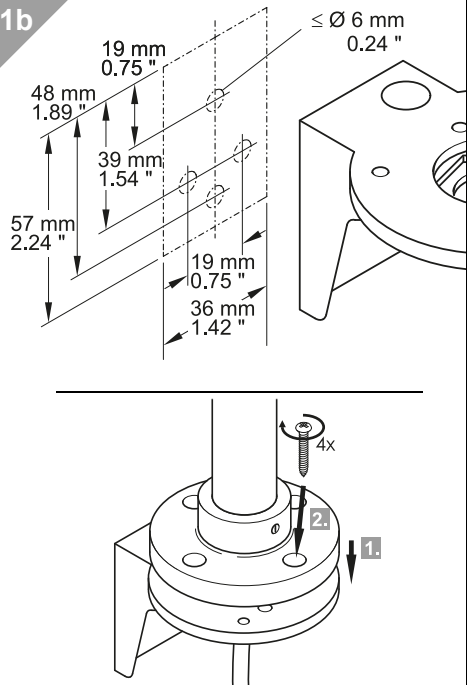

1
1a - 975 840 91
1b - 960 000 01
1c - 960 000 41

310.640.012.0518_AB

© D

WERMA