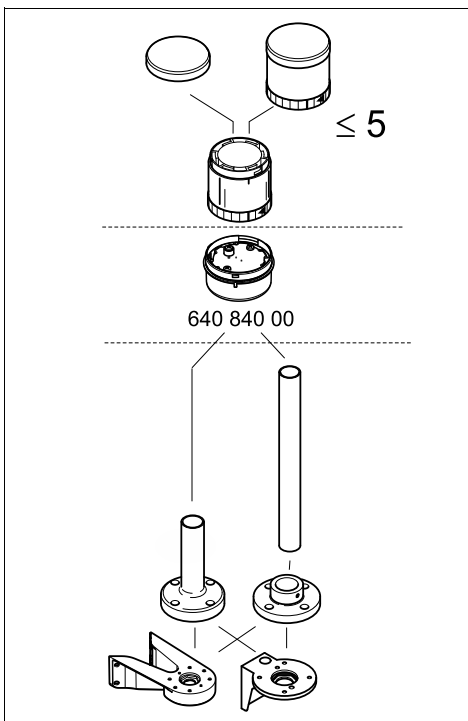

640 840 00 Ø 70 x 36 mm 24 V=, ≤ 90 mA		
	649 000 05 Ø 70 x 36 mm 24 V=, ≤ 90 mA		
LED Permanent	644 x00 75	24 V≈	35 mA
LED Blinking	644 x10 75	24 V≈	30 mA
LED Flash	644 x20 55	24 V=	35 mA
LED Rotating	644 x30 75	24 V≈	40 mA
	645 800 75	24 V≈	25 mA
< 85 dB			
	645 850 55	24 V≈	80 mA
< 100 dB			
WIN slave performance	860 640 02	24 V≈	40 mA
WIN slave performance	860 640 12	24 V≈	40 mA
TwinLIGHT	647 x10 75	24 V≈	< 80 mA
	647 x30 75	24 V≈	< 80 mA
TwinFLASH	647 x20 55	24 V=	< 80 mA
	647 x40 55	24 V=	< 80 mA
	645 x70 75	24 V≈	< 40 mA
95 - 105 dB			
	645 x90 75	24 V≈	< 30 mA
< 102 dB			

Ⓓ Systemanforderungen im Handbuch

ⒼⒷ System requirements in the manual

Ⓕ Les données du système sont dans la notice

Ⓓ Administratorrechte erforderlich

ⒼⒷ Administration rights are necessary

Ⓕ Les droits administrateur sont nécessaires

+ Driver

Download

www.werma.com/download