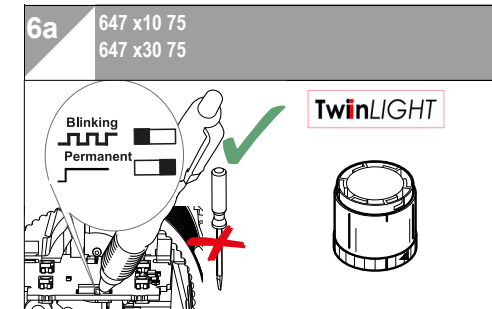

1
1a - 975 840 91
1b - 960 000 01
1c - 960 000 41

310.640.012.0518_AB

© D

WERMA