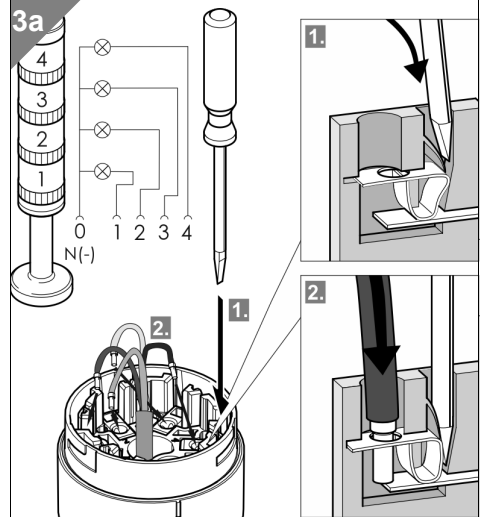

Terminal element	845 000 00	12-230 V \approx	
	845 010 00	12-230 V \approx	
LED Permanent	848 x00 55	24 V \approx	< 40 mA
	848 x00 67	115 V \sim	< 25 mA
	848 x00 68	230 V \sim	< 35 mA
LED Blinking	848 x10 75	24 V \approx	< 35 mA
	848 x10 67	115 V \sim	< 25 mA
	848 x10 68	230 V \sim	< 35 mA
LED Flash	845 x20 55	24 V \approx	< 50 mA
Permanent	846 x00 00	12-230 V \approx	
	956 x00 75	24 V \approx	< 45 mA
	956 x00 67	115 V \sim	< 15 mA
BA 15 d	956 x00 68	230 V \sim	< 15 mA
	955 840 34	12 V \approx	5 W
	955 840 35	24 V \approx	5 W
BA 15 d, < 42 mm	955 840 38	115 V \sim	5 W
	955 840 57	230 V \sim	5 W
	< 85 dB	849 000 75	24 V \approx
849 000 77		115 V \sim	< 35 mA
849 000 68		230 V \sim	< 35 mA

1
 1a - 845 000 00 / 845 010 00
 1b - 975 845 01 / 975 840 90
 1c - 975 845 01, ..., + 960 000 01
 1d - 975 845 02
 1e - 975 845 01, ..., + 960 000 41

3
 3a - 845 010 00
 3b - 845 000 00

4
 4a - 845 000 00 / 845 010 00
 4b - 845 000 00 / 845 010 00 + 975 845 01, ...,