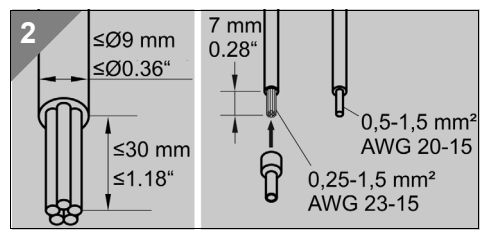

Terminal element	845 000 00	12-230 V \approx	
	845 010 00	12-230 V \approx	
LED Permanent	848 x00 55	24 V \approx	< 40 mA
	848 x00 67	115 V \sim	< 25 mA
	848 x00 68	230 V \sim	< 35 mA
LED Blinking	848 x10 75	24 V \approx	< 35 mA
	848 x10 67	115 V \sim	< 25 mA
	848 x10 68	230 V \sim	< 35 mA
LED Flash	845 x20 55	24 V \approx	< 50 mA
Permanent	846 x00 00	12-230 V \approx	
	956 x00 75	24 V \approx	< 45 mA
	956 x00 67	115 V \sim	< 15 mA
BA 15 d	956 x00 68	230 V \sim	< 15 mA
	955 840 34	12 V \approx	5 W
	955 840 35	24 V \approx	5 W
BA 15 d, < 42 mm	955 840 38	115 V \sim	5 W
	955 840 57	230 V \sim	5 W
	< 85 dB	849 000 75	24 V \approx
849 000 77		115 V \sim	< 35 mA
849 000 68		230 V \sim	< 35 mA

1
 1a - 845 000 00 / 845 010 00
 1b - 975 845 01 / 975 840 90
 1c - 975 845 01, ..., + 960 000 01
 1d - 975 845 02
 1e - 975 845 01, ..., + 960 000 41

3
 3a - 845 010 00
 3b - 845 000 00

4
 4a - 845 000 00 / 845 010 00
 4b - 845 000 00 / 845 010 00 + 975 845 01, ...,