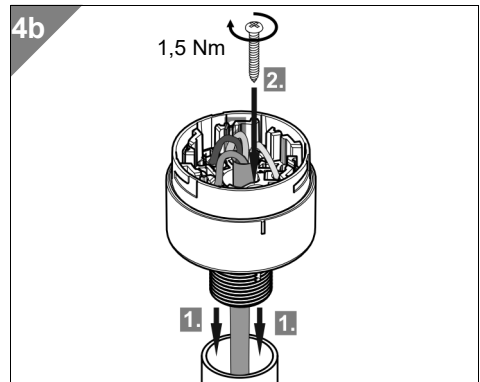

Terminal element	845 000 00	12-230 V \approx	
	845 010 00	12-230 V \approx	
LED Permanent	848 x00 55	24 V \approx	< 40 mA
	848 x00 67	115 V \sim	< 25 mA
	848 x00 68	230 V \sim	< 35 mA
LED Blinking	848 x10 75	24 V \approx	< 35 mA
	848 x10 67	115 V \sim	< 25 mA
	848 x10 68	230 V \sim	< 35 mA
LED Flash	845 x20 55	24 V \approx	< 50 mA
Permanent	846 x00 00	12-230 V \approx	
	956 x00 75	24 V \approx	< 45 mA
	956 x00 67	115 V \sim	< 15 mA
BA 15 d	956 x00 68	230 V \sim	< 15 mA
	955 840 34	12 V \approx	5 W
	955 840 35	24 V \approx	5 W
BA 15 d, < 42 mm	955 840 38	115 V \sim	5 W
	955 840 57	230 V \sim	5 W
	< 85 dB	849 000 75	24 V \approx
849 000 77		115 V \sim	< 35 mA
849 000 68		230 V \sim	< 35 mA

1
 1a - 845 000 00 / 845 010 00
 1b - 975 845 01 / 975 840 90
 1c - 975 845 01, ..., + 960 000 01
 1d - 975 845 02
 1e - 975 845 01, ..., + 960 000 41

3
 3a - 845 010 00
 3b - 845 000 00

4
 4a - 845 000 00 / 845 010 00
 4b - 845 000 00 / 845 010 00 + 975 845 01, ...,