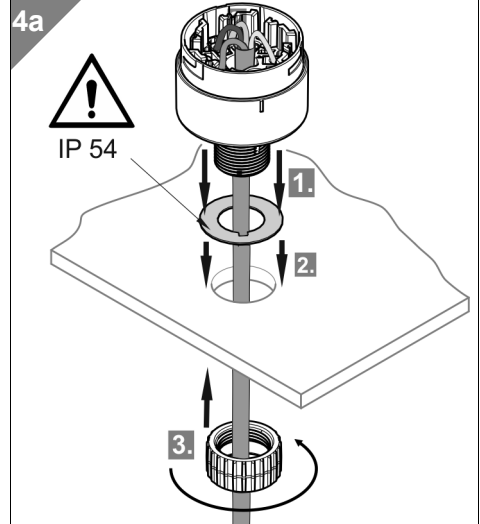

Terminal element	845 000 00	12-230 V \approx	
	845 010 00	12-230 V \approx	
LED Permanent	848 x00 55	24 V \approx	< 40 mA
	848 x00 67	115 V \sim	< 25 mA
	848 x00 68	230 V \sim	< 35 mA
LED Blinking	848 x10 75	24 V \approx	< 35 mA
	848 x10 67	115 V \sim	< 25 mA
	848 x10 68	230 V \sim	< 35 mA
LED Flash	845 x20 55	24 V \approx	< 50 mA
Permanent	846 x00 00	12-230 V \approx	
	956 x00 75	24 V \approx	< 45 mA
	956 x00 67	115 V \sim	< 15 mA
BA 15 d	956 x00 68	230 V \sim	< 15 mA
	955 840 34	12 V \approx	5 W
	955 840 35	24 V \approx	5 W
BA 15 d, < 42 mm	955 840 38	115 V \sim	5 W
	955 840 57	230 V \sim	5 W
	< 85 dB	849 000 75	24 V \approx
849 000 77		115 V \sim	< 35 mA
849 000 68		230 V \sim	< 35 mA

1
 1a - 845 000 00 / 845 010 00
 1b - 975 845 01 / 975 840 90
 1c - 975 845 01, ..., + 960 000 01
 1d - 975 845 02
 1e - 975 845 01, ..., + 960 000 41

3
 3a - 845 010 00
 3b - 845 000 00

4
 4a - 845 000 00 / 845 010 00
 4b - 845 000 00 / 845 010 00 + 975 845 01, ...,