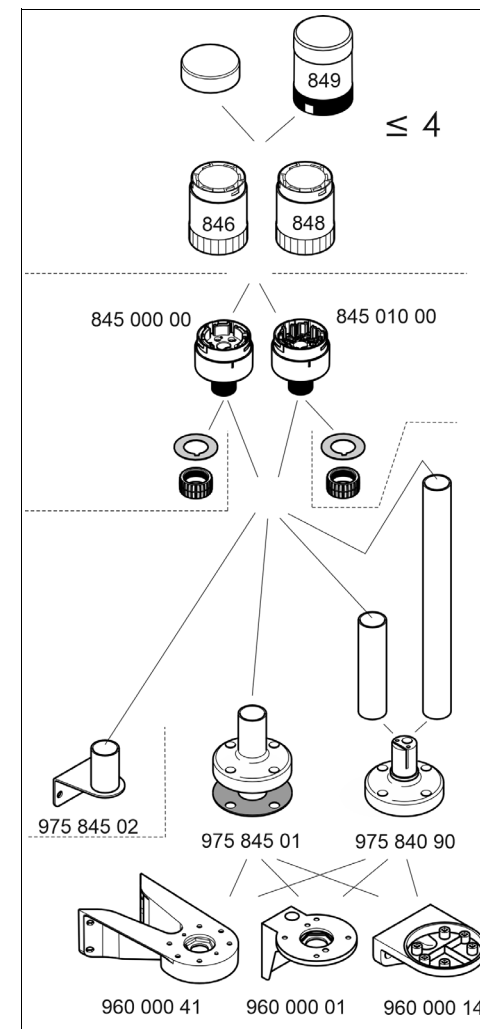

Terminal element	845 000 00	12-230 V \approx	
	845 010 00	12-230 V \approx	
LED Permanent	848 x00 55	24 V \approx	< 40 mA
	848 x00 67	115 V \sim	< 25 mA
	848 x00 68	230 V \sim	< 35 mA
LED Blinking	848 x10 75	24 V \approx	< 35 mA
	848 x10 67	115 V \sim	< 25 mA
	848 x10 68	230 V \sim	< 35 mA
LED Flash	845 x20 55	24 V \approx	< 50 mA
Permanent	846 x00 00	12-230 V \approx	
	956 x00 75	24 V \approx	< 45 mA
	956 x00 67	115 V \sim	< 15 mA
BA 15 d	956 x00 68	230 V \sim	< 15 mA
	955 840 34	12 V \approx	5 W
	955 840 35	24 V \approx	5 W
BA 15 d, < 42 mm	955 840 38	115 V \sim	5 W
	955 840 57	230 V \sim	5 W
	< 85 dB	849 000 75	24 V \approx
849 000 77		115 V \sim	< 35 mA
849 000 68		230 V \sim	< 35 mA

1
 1a - 845 000 00 / 845 010 00
 1b - 975 845 01 / 975 840 90
 1c - 975 845 01, ..., + 960 000 01
 1d - 975 845 02
 1e - 975 845 01, ..., + 960 000 41

3
 3a - 845 010 00
 3b - 845 000 00

4
 4a - 845 000 00 / 845 010 00
 4b - 845 000 00 / 845 010 00 + 975 845 01, ...,