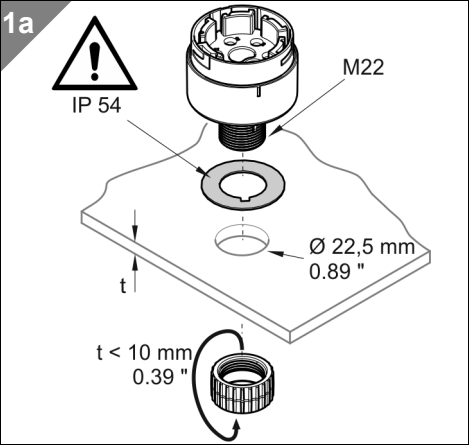

Terminal element	845 000 00	12-230 V \approx	
	845 010 00	12-230 V \approx	
LED Permanent	848 x00 55	24 V \approx	< 40 mA
	848 x00 67	115 V \sim	< 25 mA
	848 x00 68	230 V \sim	< 35 mA
LED Blinking	848 x10 75	24 V \approx	< 35 mA
	848 x10 67	115 V \sim	< 25 mA
	848 x10 68	230 V \sim	< 35 mA
LED Flash	845 x20 55	24 V \approx	< 50 mA
Permanent	846 x00 00	12-230 V \approx	
	956 x00 75	24 V \approx	< 45 mA
	956 x00 67	115 V \sim	< 15 mA
BA 15 d	956 x00 68	230 V \sim	< 15 mA
	955 840 34	12 V \approx	5 W
	955 840 35	24 V \approx	5 W
BA 15 d, < 42 mm	955 840 38	115 V \sim	5 W
	955 840 57	230 V \sim	5 W
	< 85 dB	849 000 75	24 V \approx
849 000 77		115 V \sim	< 35 mA
849 000 68		230 V \sim	< 35 mA

1
 1a - 845 000 00 / 845 010 00
 1b - 975 845 01 / 975 840 90
 1c - 975 845 01, ..., + 960 000 01
 1d - 975 845 02
 1e - 975 845 01, ..., + 960 000 41

3
 3a - 845 010 00
 3b - 845 000 00

4
 4a - 845 000 00 / 845 010 00
 4b - 845 000 00 / 845 010 00 + 975 845 01, ...,