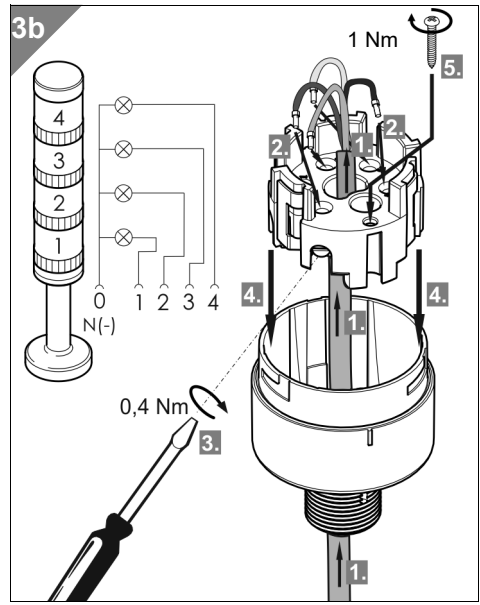

Terminal element	845 000 00	12-230 V \approx	
	845 010 00	12-230 V \approx	
LED Permanent	848 x00 55	24 V \approx	< 40 mA
	848 x00 67	115 V \sim	< 25 mA
	848 x00 68	230 V \sim	< 35 mA
LED Blinking	848 x10 75	24 V \approx	< 35 mA
	848 x10 67	115 V \sim	< 25 mA
	848 x10 68	230 V \sim	< 35 mA
LED Flash	845 x20 55	24 V \approx	< 50 mA
Permanent	846 x00 00	12-230 V \approx	
	956 x00 75	24 V \approx	< 45 mA
	956 x00 67	115 V \sim	< 15 mA
BA 15 d	956 x00 68	230 V \sim	< 15 mA
	955 840 34	12 V \approx	5 W
	955 840 35	24 V \approx	5 W
BA 15 d, < 42 mm	955 840 38	115 V \sim	5 W
	955 840 57	230 V \sim	5 W
	< 85 dB	849 000 75	24 V \approx
849 000 77		115 V \sim	< 35 mA
849 000 68		230 V \sim	< 35 mA

1
 1a - 845 000 00 / 845 010 00
 1b - 975 845 01 / 975 840 90
 1c - 975 845 01, ..., + 960 000 01
 1d - 975 845 02
 1e - 975 845 01, ..., + 960 000 41

3
 3a - 845 010 00
 3b - 845 000 00

4
 4a - 845 000 00 / 845 010 00
 4b - 845 000 00 / 845 010 00 + 975 845 01, ...,